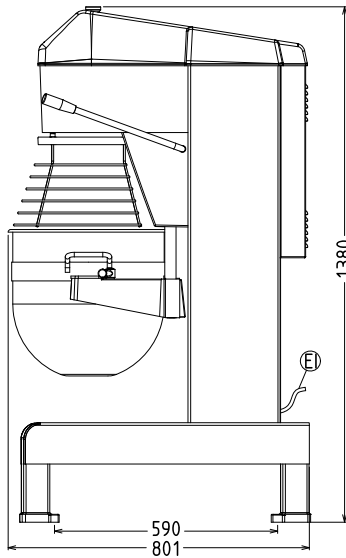

Sivulta

EI = Sähköliitäntä