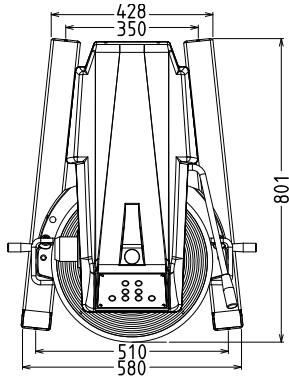

Päältä

Sähkö

Jännite:

600272 (MBE40AB) 200-240 V/1N ph/50/60 Hz

Kokonaisteho:

2.2 kW

Kapasiteetti

Kapasiteetti:

40 L

Avaintieto

Ulkomitat, leveys:

655 mm

Ulkomitat, syvyys:

850 mm

Ulkomitat, korkeus:

1370 mm

Nettopaino (kg):

190

Sisältyvät varusteet

- 1 kpl Yleiskoneen kulho 40 L PNC 650128
- 1 kpl Taikinakoukku 40 L MB/MBE PNC 653092
- 1 kpl Sekoitismela 40 L MB/MBE PNC 653093
- 1 kpl Vahvistettu vispilä 40 L MB/MBE PNC 653127

Lisävarusteet

- Lisäkulho 20 L + 3 työkalua (taikinakoukku, mela, vispilä), 40 L yleiskoneeseen PNC 650126 ☐
- Yleiskoneen kulho 40 L PNC 650128 ☐
- - NOT TRANSLATED - PNC 650186 ☐
- Taikinakoukku 40 L MB/MBE PNC 653092 ☐
- Sekoitismela 40 L MB/MBE PNC 653093 ☐
- Emulsiovispilä 40 L MB/MBE PNC 653094 ☐
- Vahvistettu vispilä 40 L MB/MBE PNC 653127 ☐
- PUREE SIIVILÄ, 3 RITILÄÄ PNC 653187 ☐
- Vihannesleikkuri, H liittimeen, yleiskoneille PNC 653225 ☐
- Kulhovaunu 40/60/80 L yleiskoneet PNC 653585 ☐
- Jalusta/astia, alumiinia, lihamylly 70 mm - H PNC 653720 ☐
- Alumiininen lihamylly, sarja - 70 mm, enterprise - H, sisältää 3 kpl jauhantalevyjä (4,5-6-8 mm), jalusta tilattava erikseen PNC 653721 ☐
- RST lihamylly, sarja - 70 mm, enterprise - H, sisältää 3 kpl jauhantalevyjä (4,5-6-8 mm), jalusta tilattava erikseen PNC 653722 ☐
- RST lihamylly, sarja - 70 mm, 1/2 Unger - H, sisältää 3 kpl jauhantalevyjä (3-4,5-8 mm), jalusta tilattava erikseen PNC 653723 ☐
- Jalusta/astia, alumiinia, lihamylly 82 mm - H PNC 653724 ☐
- RST lihamylly, sarja - 82 mm, enterprise - H, sisältää 3 jauhantalevyä (4,5-6-8 mm), jalusta tilattava erikseen PNC 653725 ☐
- Alumiininen lihamylly, sarja - 82 mm, enterprise - H, sisältää 3 jauhantalevyä (4,5-6-8 mm), jalusta tilattava erikseen PNC 653726 ☐
- RST lihamylly, sarja - 82 mm - 1/2 Unger - H, sisältää 3 kpl jauhantalevyjä (3-4,5-8 mm), jalusta tilattava erikseen PNC 653727 ☐

Yleiskoneet
Yleiskone 40 L , lisälaiteliittimellä

Yritys varaa oikeuden muuttaa tuotetietoja ilman erillistä ilmoitusta.
Informaatio oikea tulostusajankohtana