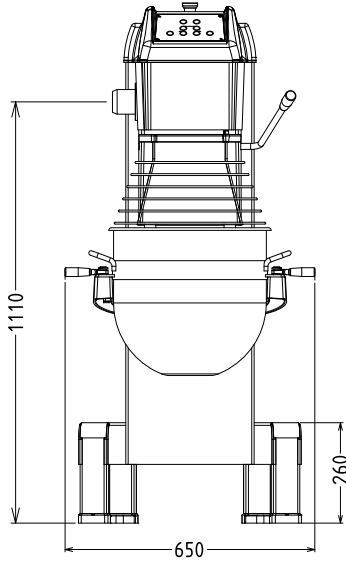

Edestä

EI = Sähköliitäntä

Päältä

Sähkö

Jännite:

600272 (MBE40AB) 200-240 V/1N ph/50/60 Hz

Kokonaisteho:

2.2 kW

Kapasiteetti

Kapasiteetti:

40 L

Avaintieto

Ulkomitat, leveys:

655 mm

Ulkomitat, syvyys:

850 mm

Ulkomitat, korkeus:

1370 mm

Nettopaino (kg):

190

Sisältyvät varusteet

- 1 kpl Yleiskoneen kulho 40 L PNC 650128
- 1 kpl Taikinakoukku 40 L MB/MBE PNC 653092
- 1 kpl Sekoitismela 40 L MB/MBE PNC 653093
- 1 kpl Vahvistettu vispilä 40 L MB/MBE PNC 653127

Lisävarusteet